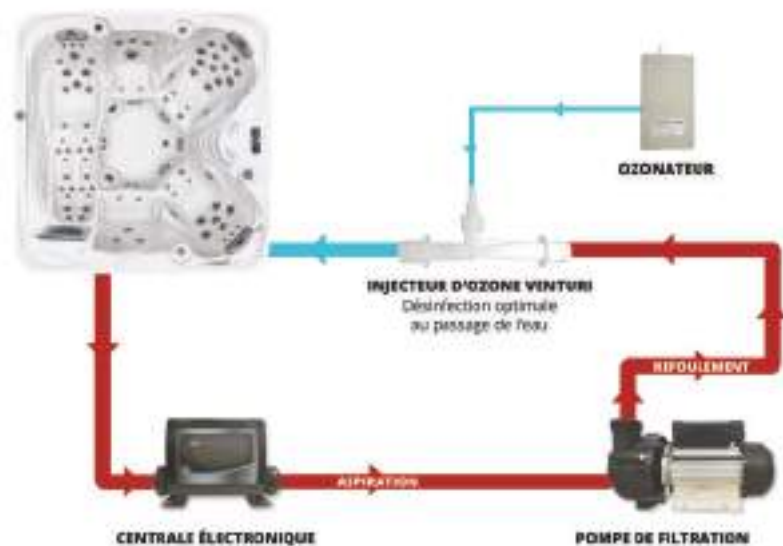

TRAITEMENT DE L'EAU POUR UN ENTRETIEN SANS EFFORT

Ozonateur

L'ozonateur est un allié indispensable à votre spa pour désinfecter votre eau naturellement et automatiquement. Il purifie l'eau par transformation de l'oxygène en ozone.

Ce système permet de diminuer l'utilisation des produits de traitement nécessaires à l'entretien de votre spa en ne laissant aucun dépôt et aucun résidu dans l'eau.

Lampe UV

Bénéficiez d'une eau cristalline grâce à l'association de l'ozonateur et d'un traitement à lampe ultra-violet. Vous vous éloignerez davantage des contraintes liées à la maintenance en diminuant fortement l'utilisation de produits de traitement.

Aussi, le nombre de vidanges ayant considérablement réduit, cela vous apportera une consommation d'eau plus raisonnable.

Avec moins d'entretien, vous gagnerez en temps pour multiplier vos séances de spa !

8

- ✓ Réduit la quantité des produits chimiques nécessaires
- ✓ Aide à détruire les bactéries, virus
- ✓ Réduit les mauvaises odeurs

- ✓ Aide à augmenter la durabilité de l'équipement
- ✓ N'irrite pas et ne dessèche pas la peau
- ✓ Ne décolore pas les cheveux