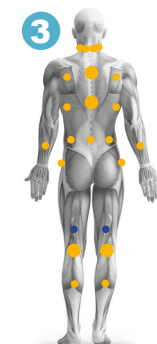

Dimensions (L x l x h)	240 x 240 x 98 cm
Places (assises / allongées)	5 (3 / 2)
Volume d'eau	1 628 L
Poids à vide	426 kg
Acrylique	Aristech Acrylics™
Châssis	Bois traité autoclave classe 4
Habillage	Composite
Isolation	Socle ABS fibré + film isothermique Mousse polyuréthane haute densité sous cuve Film isothermique et mousse isophonique sur panneaux
Jets de massage	77 hydrojets
Jets d'air	22 aérojets rétro-éclairés
Cascade	2 lames rétro-éclairées
Pompes de massage	3cv bi-vitesse + 2 x 2.5cv
Blower	700w + air chaud 180w
Filtration	Skimmer avec filtre cartouche
Traitement de l'eau	Ozoneur O₃ / 50 mg / h
Réchauffeur	3kW
Clavier	Clavier balboa® Spa Touch 2
Centrale	Centrale balboa® BP601 3G3
Appui-tête	4, dont 3 rétro-éclairés, matière EVA
Chromothérapie	27 leds multi-couleurs 1 spot multi-leds submarine
Aromathérapie	Cartouche à diffusion lente
Accessoire	Couverture thermique