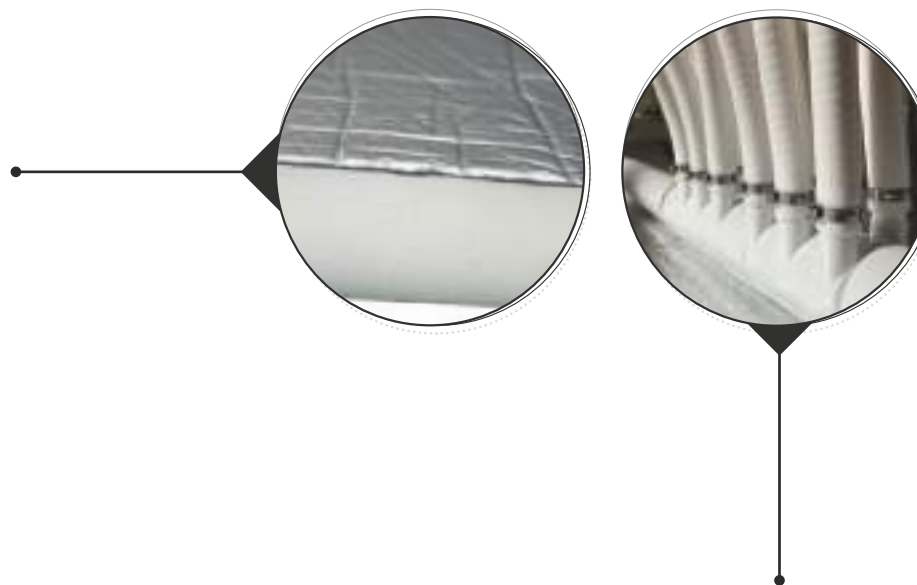

4

Passage de câbles

Afin de rendre votre spa plus esthétique, avec des finitions plus raffinées, nous équipons nos spas NEOSPA® de moulures afin d'y intégrer l'ensemble des câbles. Ceux-ci seront ainsi dissimulés et protégés pour obtenir un intérieur de spa plus épuré et ordonné.

Clarinettes reliées

Pour faciliter la filtration de l'eau, garantir une eau cristalline et éviter les dépôts, les clarinettes d'eau des spas NEOSPA® seront reliées entre elles. En effet, grâce à la puissance de la pompe de filtration, les dépôts pouvant se former dans le fond des clarinettes seront éjectés par les tuyaux. Ainsi, votre spa restera propre à l'extérieur comme à l'intérieur !