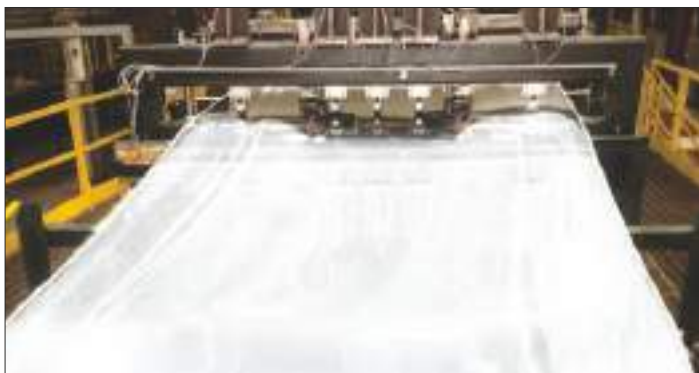

ACRYLIQUE POUR UNE RÉSISTANCE EXTRÊME

Aristech Acrylics™

Les spas NEOSPA® sont équipés de coques acryliques fabriquées aux Etats-Unis, par Aristech Acrylics™, reconnu aujourd'hui comme le leader mondial dans son domaine.

La feuille d'acrylique, ou polyméthyl méthacrylate (PMMA), est reconnue pour son extrême résistance aux rayons du soleil, aux aléas climatiques et à l'utilisation de produits d'entretien chimiques.

Durable
Grande résistance aux UV
Facile d'entretien
> **Coloris blanc marbré**

Le pouvoir de la Bio-Lok®

L'acrylique Aristech est notamment caractérisée par un système de bouclier anti-microbien appelé Bio-Lok® pour un entretien facile de votre spa. En plus d'une excellente brillance et de la rétention de la couleur, les surfaces Bio-Lok® sont naturellement imperméables à la pénétration et à la prolifération de micro-organismes sans avoir besoin de produits chimiques ajoutés.

Écologiquement responsable : la feuille Bio-Lok® de Aristech ne contient pas de produits chimiques anti-microbien, de pesticides ou d'autres additifs.

Non poreuse : la feuille Bio-Lok® de Aristech n'a pas de pores ou de cavités qui représentent un habitat pour les micro-organismes, comme les bactéries, les champignons et les germes.

Facile à nettoyer : la feuille Bio-Lok® de Aristech est non poreuse, toutes les impuretés de surface peuvent être facilement enlevées.

Durable : la feuille Bio-Lok® de Aristech conserve sa couleur et sa brillance au cours des années d'utilisation, avec un soin et un entretien appropriés.