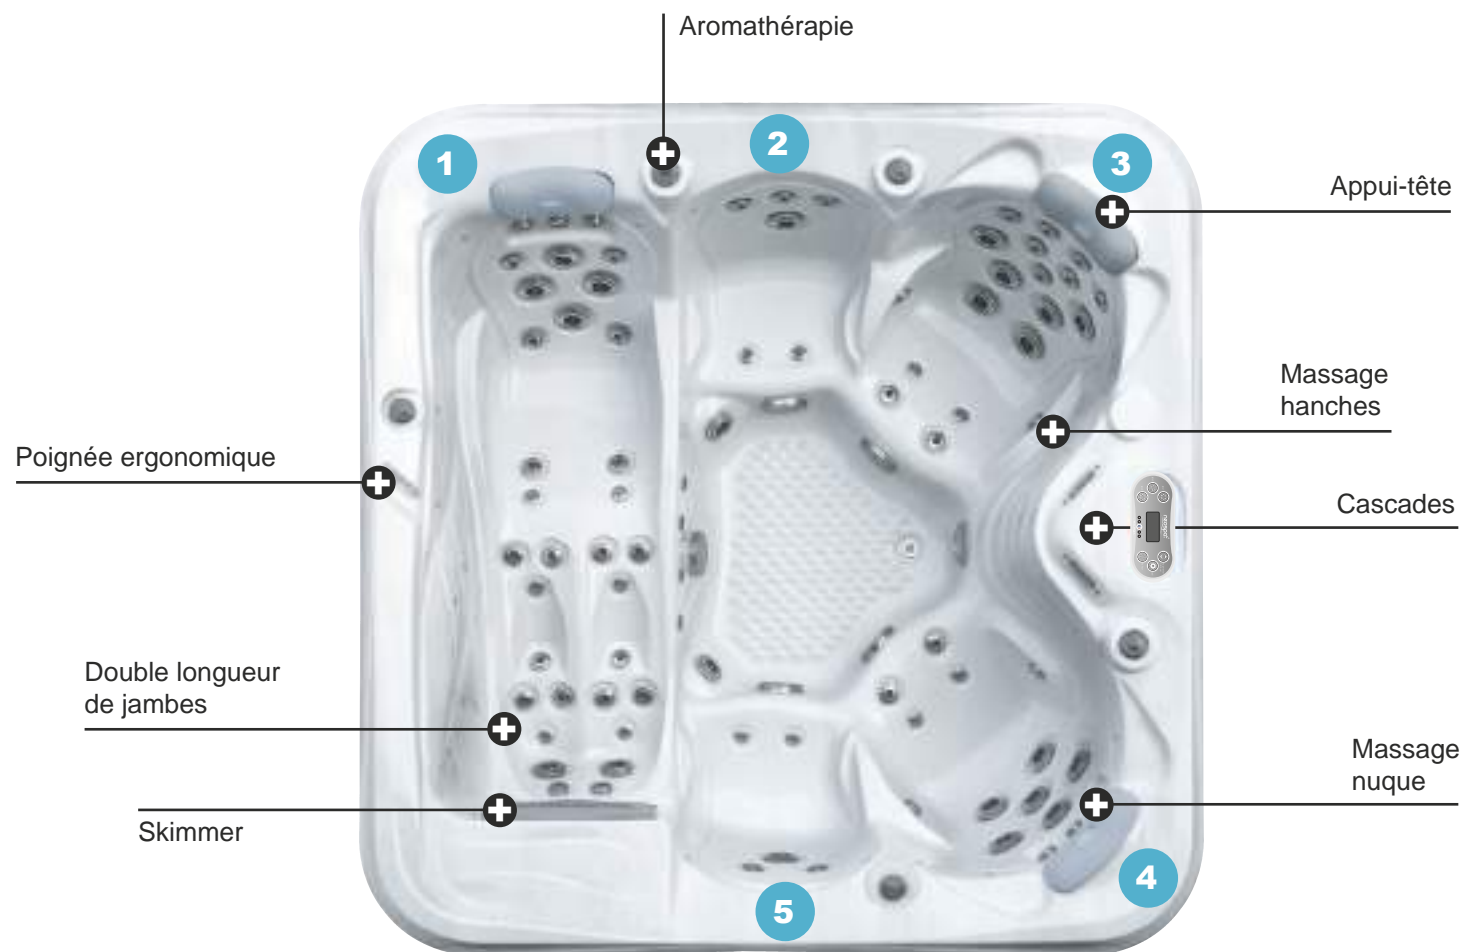

Chromothérapie	18 leds multi-couleurs
	1 spot multi-leds submarine
Aromathérapie	Cartouche à diffusion lente
Accessoire	Couverture thermique

16

An outdoor spa deck with a hot tub, lounge furniture, and a view of the ocean. The deck is made of wood and features a hot tub on the left, a lounge chair with a purple cushion, and a table with a glass of water. The background shows a blue ocean and a balcony railing with potted plants.

SPA
GLENDAY

GLENDAY

POUR TOUTE LA FAMILLE

18

Spacieux, notre spa Glenday accueillera confortablement toute la famille et les amis. Chaque emplacement vous réserve des soins et des massages spécifiques: jets latéraux pour les cuisses, sous les genoux, les mollets et les pieds.

Informations techniques

Dimensions (L x l x h)	220 x 220 x 95 cm
Places (assises / allongées)	5 (4 / 1)
Volume d'eau	1 185 L
Poids à vide	372 kg
Acrylique	Aristech Acrylics™
Châssis	Bois traité autoclave classe 4
Habillage	Composite
Isolation	Socle ABS fibré + film isothermique Mousse polyuréthane haute densité sous cuve Film isothermique et mousse isophonique sur panneaux
Jets de massage	66 hydrojets
Jets d'air	14 aérojets rétro-éclairés
Cascade	2 lames rétro-éclairées
Pompes de massage	3cv bi-vitesse + 2 x 2cv
Blower	700w + air chaud 180w
Filtration	Skimmer avec filtre cartouche
Traitement de l'eau	Ozonateur O ₃ / 50 mg / h
Réchauffeur	3kW
Clavier	Clavier balboa® TP600
Centrale	Centrale balboa® BP601 3G3
Appui-tête	3 rétro-éclairés, matière EVA
Chromothérapie	23 leds multi-couleurs 1 spot multi-leds submarine
Aromathérapie	Cartouche à diffusion lente
Accessoire	Couverture thermique

SPA
PASADENA

PASADENA

LE « KING SIZE »

22

Découvrez le meilleur du spa chez vous. Par ses formes généreuses, le spa Pasadena vous enveloppe dans un cocon de douceur. Profitez de performances exceptionnelles combinant des massages nuque-épaules-jambes. Laissez libre cours à votre imagination et offrez-vous des instants de plaisir...