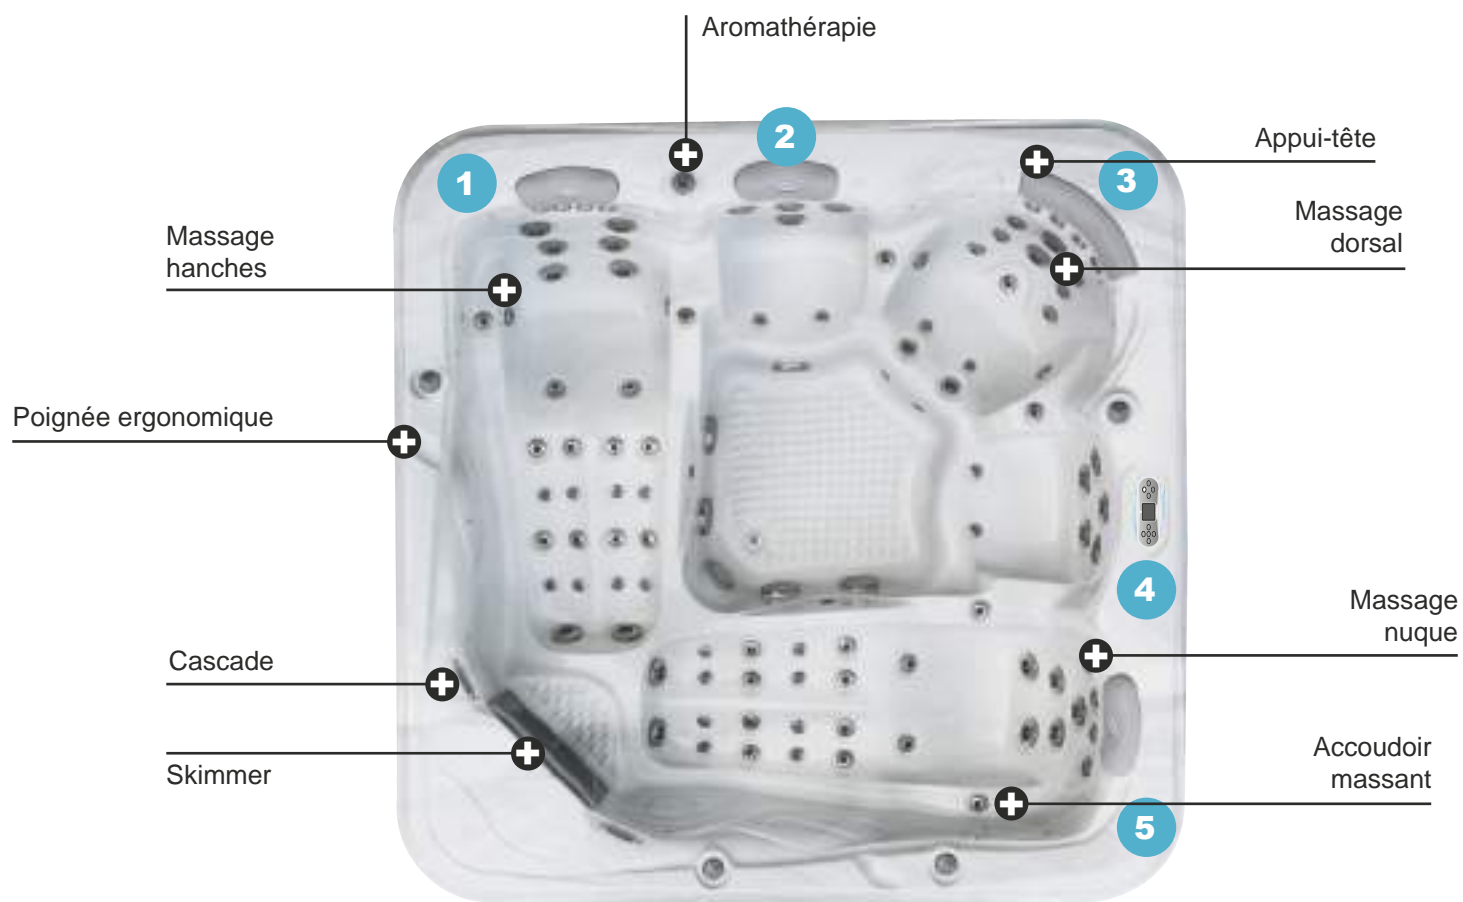

SPA
GLENDAY

GLENDAY

POUR TOUTE LA FAMILLE

18

Spacieux, notre spa Glenday accueillera confortablement toute la famille et les amis. Chaque emplacement vous réserve des soins et des massages spécifiques: jets latéraux pour les cuisses, sous les genoux, les mollets et les pieds.

SPA
PASADENA

PASADENA

LE « KING SIZE »

22

Découvrez le meilleur du spa chez vous. Par ses formes généreuses, le spa Pasadena vous enveloppe dans un cocon de douceur. Profitez de performances exceptionnelles combinant des massages nuque-épaules-jambes. Laissez libre cours à votre imagination et offrez-vous des instants de plaisir...

Informations techniques

Dimensions (L x l x h)	240 x 240 x 98 cm
Places (assises / allongées)	5 (3 / 2)
Volume d'eau	1 628 L
Poids à vide	426 kg
Acrylique	Aristech Acrylics™
Châssis	Bois traité autoclave classe 4
Habillage	Composite
Isolation	Socle ABS fibré + film isothermique Mousse polyuréthane haute densité sous cuve Film isothermique et mousse isophonique sur panneaux
Jets de massage	77 hydrojets
Jets d'air	22 aérojets rétro-éclairés
Cascade	2 lames rétro-éclairées
Pompes de massage	3cv bi-vitesse + 2 x 2.5cv
Blower	700w + air chaud 180w
Filtration	Skimmer avec filtre cartouche
Traitement de l'eau	Ozoneur O ₃ / 50 mg / h
Réchauffeur	3kW
Clavier	Clavier balboa® Spa Touch 2
Centrale	Centrale balboa® BP601 3G3
Appui-tête	4, dont 3 rétro-éclairés, matière EVA
Chromothérapie	27 leds multi-couleurs 1 spot multi-leds submarine
Aromathérapie	Cartouche à diffusion lente
Accessoire	Couverture thermique

ACCESSOIRES ET ENTRETIEN POUR PLUS DE CONFORT

Accessoires & entretien

> Escalier standard résine

Escalier pour spa deux marches en résine. Coloris gris.
h : 42 x l : 60 x p : 54 cm

Réf : **ESNE1**

> Escalier long